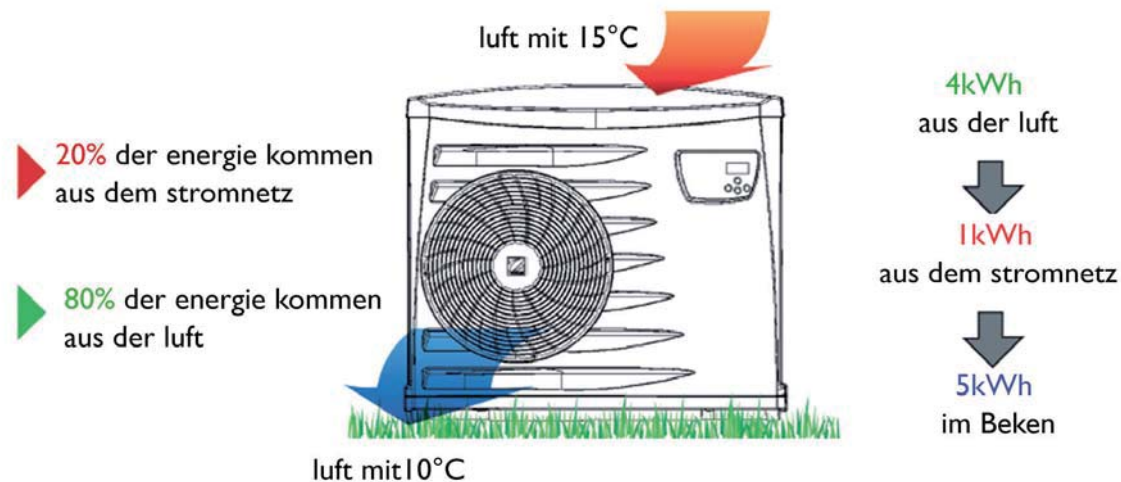

HEIZUNG

Elysea2

So können sie ihr Schwimmbad nutzen!

Weil wir wissen, dass häufigere und längere Nutzung von Pools im Außenbereich ein Wunsch ist, der den Nutzern lieb und teuer ist, bieten wir Elysea² an. Dank dieser in Europa hergestellten NF-Wärmepumpe und ihrer innovativen Konstruktion wird Ihre Badesaison mit unseren Pools mit einer einzigen und einzigartigen Einstellung, nämlich der idealen Temperatur in Ihrem Pool, bis zu zweimal länger.

Von Magiline erhalten Sie hierdurch wahrscheinlich das beste Preis-Leistungs-Verhältnis auf dem Markt!

Mit Elysea² können Sie alle Einschränkungen vergessen. Genießen Sie einfach das immer warme Wasser! Mit Elysea² sind die Leistungen unabhängig von Wassertemperatur und Beckenabmessungen immer optimal. Elysea² ist leistungsfähiger, sparsamer und damit umweltfreundlicher als ein herkömmlicher Wärmetauscher.