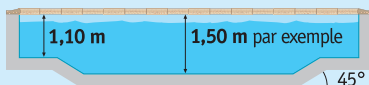

EBENER BODEN
MIT SICHERHEITSTUFE