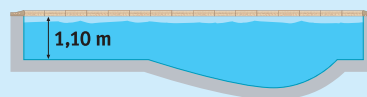

GEWÖLBTER BODEN
MIT SICHERHEITSTUFE