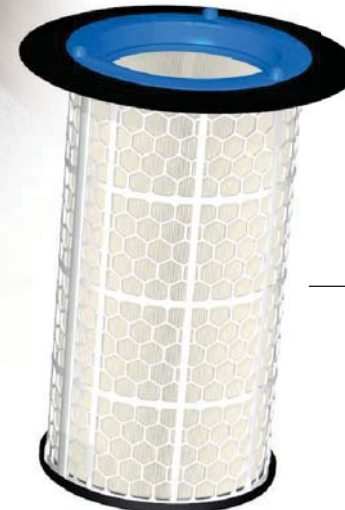

Vorfiltersäckchen MAGIskim

Sehr großformatiger Vorfilterkorb, dadurch erhöhtes Rückhaltevermögen für Schmutz

Filterkartusche mit 15 tausendstel Millimeter Filterleistung bei 7m² Oberfläche

FX LINE-FILTERUNG