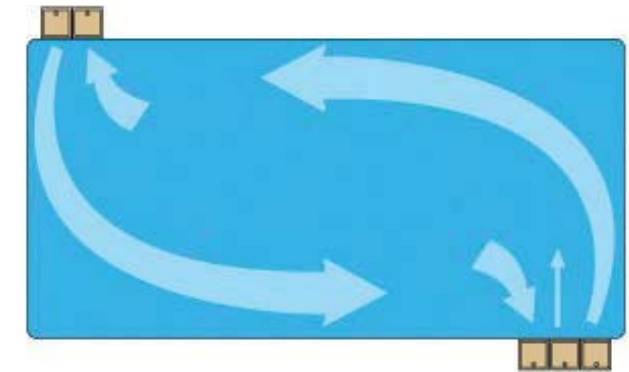

FX40 Filteranlage