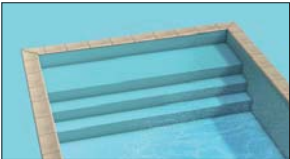

Durch die neuartige Bauweise lässt sich ein Pool in sechs bis acht Tagen aufbauen, mit vier Wochen Trockenzeit für den Beton.

POOLS VON
MAGILINE

VIEL KOMFORT BEI GUTEM AUSSEHEN

Zeitlos

Arena

Roman 3

Bahia

Roman 1