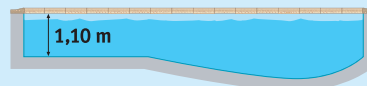

GEWÖLBTER BODEN