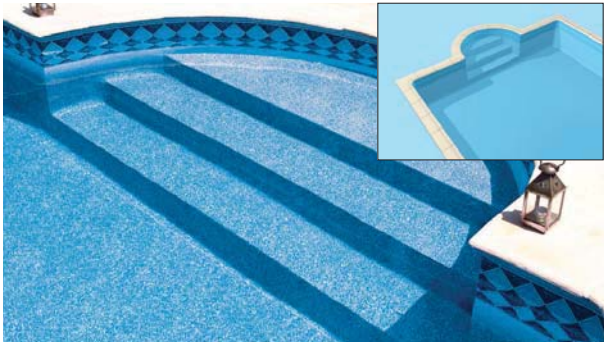

Durch die neuartige Bauweise lässt sich ein Pool in sechs bis acht Tagen aufbauen, mit vier Wochen Trockenzeit für den Beton.

POOLS VON
MAGILINE

VIEL KOMFORT BEI GUTEM AUSSEHEN

Zeitlos

Arena

Roman 3

Bahia

Roman 1

Der gewölbte Boden ist der gängigste, da er das Becken in tief und weniger tief einteilt, so dass alle zufrieden sind: ein Spielbereich für die Kinder und ein Sportbereich für die Erwachsenen. Gewölbte Böden müssen bestimmte Anforderungen erfüllen.