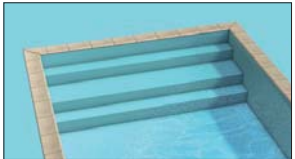

Durch die neuartige Bauweise lässt sich ein Pool in sechs bis acht Tagen aufbauen, mit vier Wochen Trockenzeit für den Beton.

POOLS VON
MAGILINE

VIEL KOMFORT BEI GUTEM AUSSEHEN

Zeitlos

Arena

Roman 3

Bahia

Roman 1