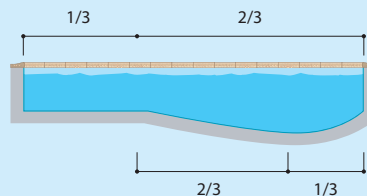

GEWÖLBTER BODEN