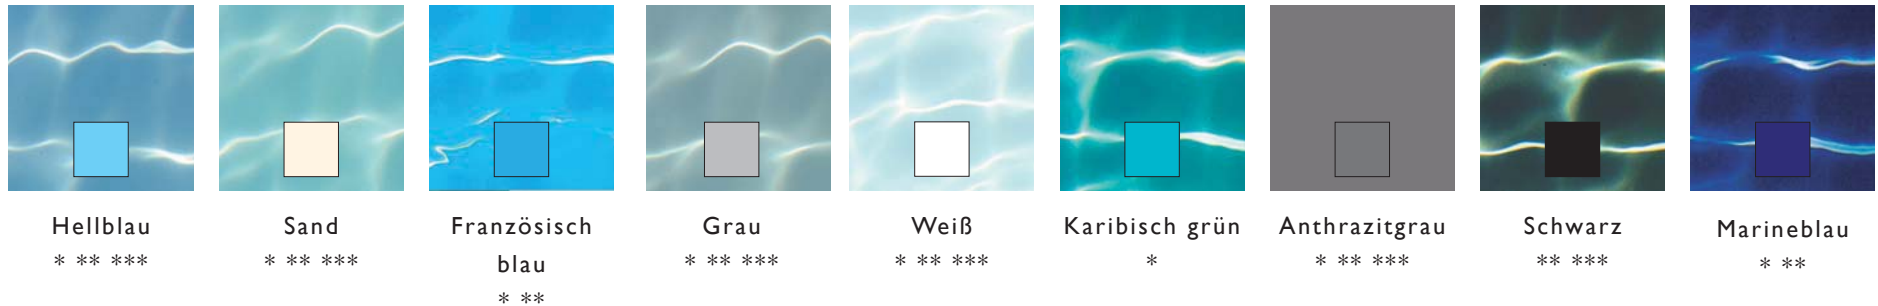

Unsere Beckenränder «Travertin grau» und «Champagne» sind einzigartig. Sie verleihen Ihrem Pool einen persönlichen Touch, damit dieser so einzigartig ist wie Sie!

VIEL KOMFORT MIT GUTEM AUSSEHEN

Einfarbige und bunt bedruckte Auskleidefolien

Auskleidefolien sind Folien aus Weich-PVC, die an den Poolwandungen anliegen und so den Pool abdichten. Ausschließlich durch den Druck des Wassers schmiegt sich die Auskleidefolie perfekt an Wände und Boden des Beckens an. Die Auskleidefolie muss nicht nur fest und angenehm in der Berührung sein, sie verleiht Ihrem Pool auch den ästhetischen Touch. Dazu steht Ihnen eine große Auswahl an Farben zur Verfügung.

- * Folie in der Klassik-Reihe erhältlich
- ** Folie in der Celsius-Reihe erhältlich
- *** Folie in der Premium-Reihe erhältlich

Riesenauswahl an Zierfriesen

Die Zierfriesen verleihen Ihrem Pool den letzten optischen Schliff.

Carrine

Kandine
sable-bleu

EINFARBIGE FOLIEN:

BEDRUCKTE FOLIEN:

BELEUCHTUNGEN

Neolight Couleur

Optional

Ihr Pool von Schwarz-weiß zu Farbe!